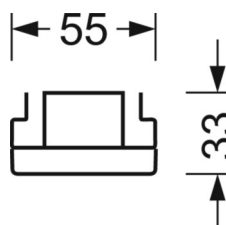

## Оптика

Оснастка	LED, цветопередача/оттенок света CRI ≥ 80 / 6500K
Допуск для координаты цветности (MacAdam)	3SDCM
Фотобиологическая безопасность (светильник)	RG1
Номинальный световой поток	4227lm
Срок службы LED	50000h L80/B10 (Tq 45°C)
светоотдача светильников	164lm/W
Угол излучения	95° (C0) / 95° (C90)
UGR поп./вдоль	18.7 / 19.2

## Механика

цвет корпуса	черный RAL 9005
размеры (LxWxH/DxH)	1531mm x 55mm x 33mm
вес (нетто)	1.9kg
Вид монтажа	сборка трековых систем, световая структура

## DEEP-LINK

<https://www.regiolum.de/ru/article/19410004154>

Ссылка	LED 4000lm 865
ηLB	100 %
Φ ↓/↑	98 % / 2 %
UGR поп./вдоль дисплей	18.7 / 19.2
	65° < 3000cd/m²

размеры

L	1531 mm	Длина
B	55 mm	Ширина
H	33 mm	Высота