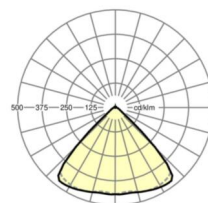

## Оптика

Оснастка	LED, цветопередача/оттенок света CRI ≥ 80 / 6500K
Допуск для координаты цветности (MacAdam)	3SDCM
Фотобиологическая безопасность (светильник)	RG1
Номинальный световой поток	4227lm
Срок службы LED	50000h L80/B10 (Tq 45°C)
светоотдача светильников	164lm/W
Угол излучения	95° (C0) / 95° (C90)
UGR поп./вдоль	18.7 / 19.2

## Механика

цвет корпуса	черный RAL 9005
размеры (LxWxH/DxH)	1531mm x 55mm x 33mm
вес (нетто)	1.9kg
Вид монтажа	сборка трековых систем, световая структура

## DEEP-LINK

<https://www.regiolum.de/ru/article/19410004154>

Ссылка	LED 4000lm 865
ηLB	100 %
Φ ↓/↑	98 % / 2 %
UGR поп./вдоль дисплей	18.7 / 19.2
	65° < 3000cd/m²

размеры

L	1531 mm	Длина
B	55 mm	Ширина
H	33 mm	Высота