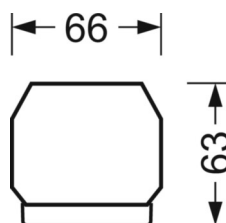

## Механика

цвет корпуса	черный RAL 9005
размеры (LxWxH/DxH)	1531mm x 55mm x 33mm
вес (нетто)	1.9kg
Вид монтажа	сборка трековых систем, световая структура

## DEEP-LINK

<https://www.regiolum.de/ru/article/19410004154>

Ссылка	LED 4000lm 865
ηLB	100 %
Φ ↓/↑	98 % / 2 %
UGR поп./вдоль дисплей	18.7 / 19.2
	65° < 3000cd/m²

размеры

L	1531 mm	Длина
B	55 mm	Ширина
H	33 mm	Высота